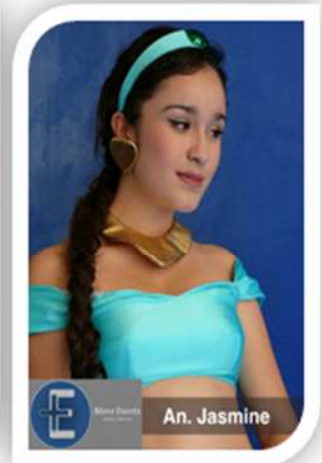

Carlos Reyes  
Nextel: 1774-1020  
Cel: 044 81-1050-2696

Alfonso Gutierrez  
Nextel: 1804-1011  
Cel: 044 81-1166-5085

More Events

2011

AGENCY SERVICES

An. Sirenita

An. Encantada

An. Jasmine