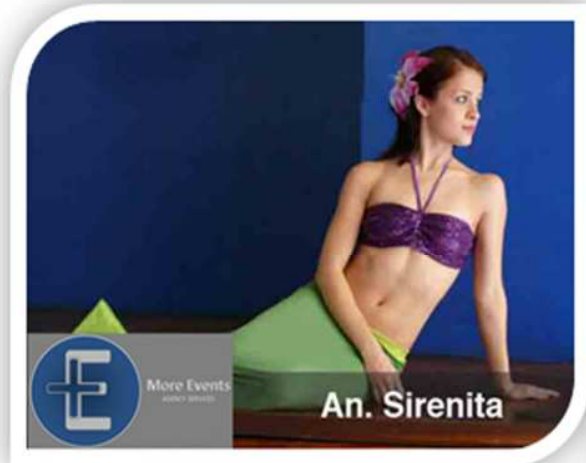

Carlos Reyes  
Nextel: 1774-1020  
Cel: 044 81-1050-2696

Alfonso Gutierrez  
Nextel: 1804-1011  
Cel: 044 81-1166-5085

More Events

2011

AGENCY SERVICES

An. Sirenita

An. Encantada

An. Jasmine